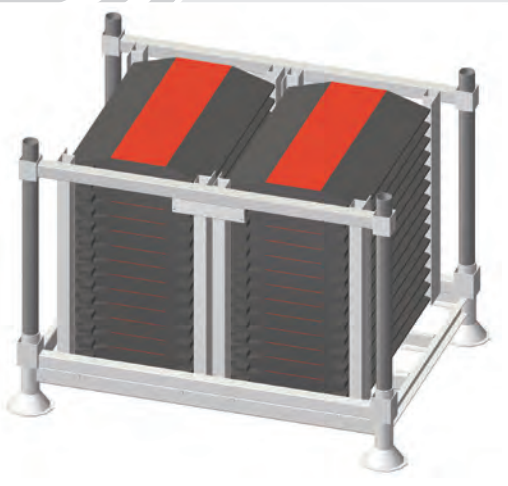

DIVERS SECURITE

Onduleur

Mégaphone P636W

Sécurité Son
Sécurité Lumière
Sécurité Energie
Sécurité Protection

Désignation	Unité	€HT
SON CONFERENCE/SECURITE		
KH PAS 100 (mixte secteur/batteries) CD MP3 + HF main		151,50
Mégaphone P636W		25
Interface mute sécurité sono		45
Micro GONG		45
Lecteur carte SD message de sécurité + coup de poing (XLR)		110

LUMIERE SECURITE

Tous nos blocs sont équipés d'un circuit de mise au repos

Bloc phares Bilux 1300 Lumens /400 m (5 lm/m) IP65		80
Bloc phares 1300 Lumens /400 m (5 lm/m)		60
Bloc fluos 1000 Lumens /180 m IP55 (fluos 18w)		40
Bloc d'ambiance 360 Lumens /72 m ² non-permanent		12
Bloc autonome 60 Lumens "SORTIE DE SECOURS" standard		8
60 Lumens "SORTIE DE SECOURS" de luxe		80
Télécommande de mise au repos (sortie sur xlr 3 broches)		15
m de câble xlr rouge pour télécommande de mise au repos (en 3, 5, 10 ou 25m) le ml		0,50

ENERGIE

ONDULEURS EN FLIGHT-CASE

Technologie "On Line" :

60 kVA (40kw) - 5mn (prévoir diff. 300mA minimum)		500
7 kVA (4,9 kw) Netys RT - 7mn à 75%		180
3 kVA (2,1kw) Netys RT - 7mn à 75%		140

ONDULEURS EN CONTAINER

ONDULEURS EN SEMI

Onduleur 210 kW (300 kVA) + groupe électrogène 500 kVA catalysé
+ transfo d'isolement d'entrée 500 kVA (tous régimes :TN,TT,IT...)

Tarifs (hors fuel) :

L'unité 300kVA avec groupe électrogène en source SECOURS => nous consulter