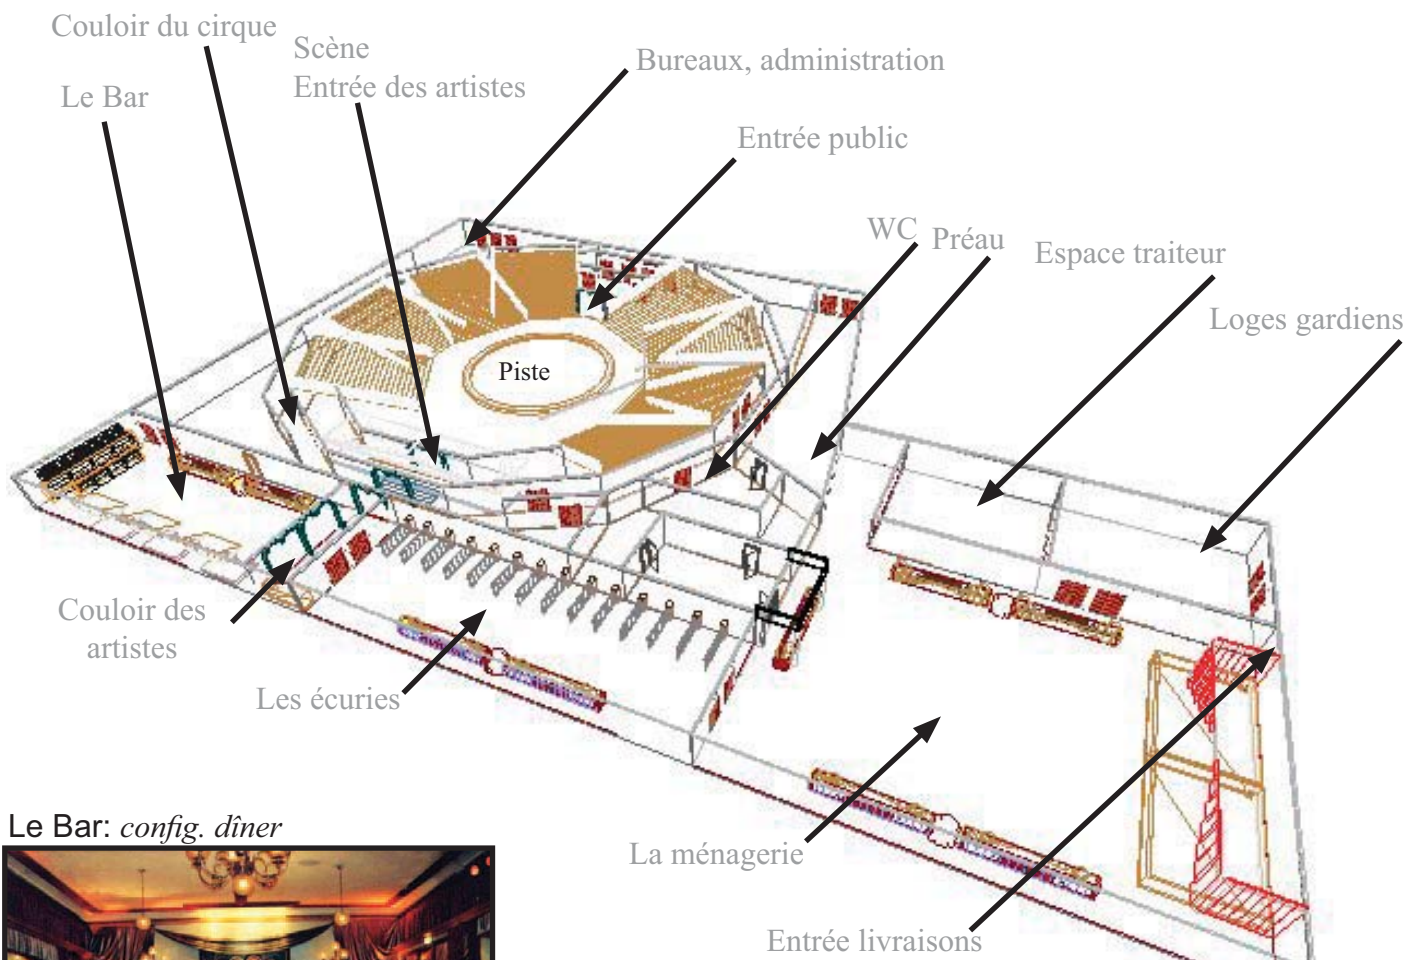

Les Ecuries: *config. cocktail*