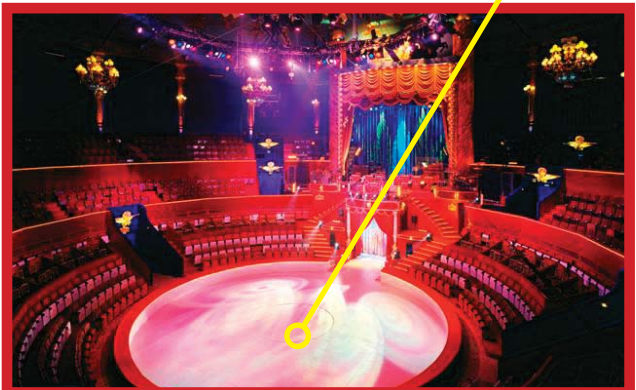

CIRQUE D'HIVER BOUGLIONE

Caractéristique du site:

LOGES: ● 152 places Pourtour de loges. (99 places)

STALLE: — 180 places

Dernier rang: 135 places

ORCHESTRE

Entrée des artistes

Seconde (625places)

Première (413 places)

Plateforme centrale

Régie Son et Lumière

Caractéristique du site:

Le Cirque

Contact:

-Évènementiel et location de salle.

Tél: 01 47 00 90 07 Laurence