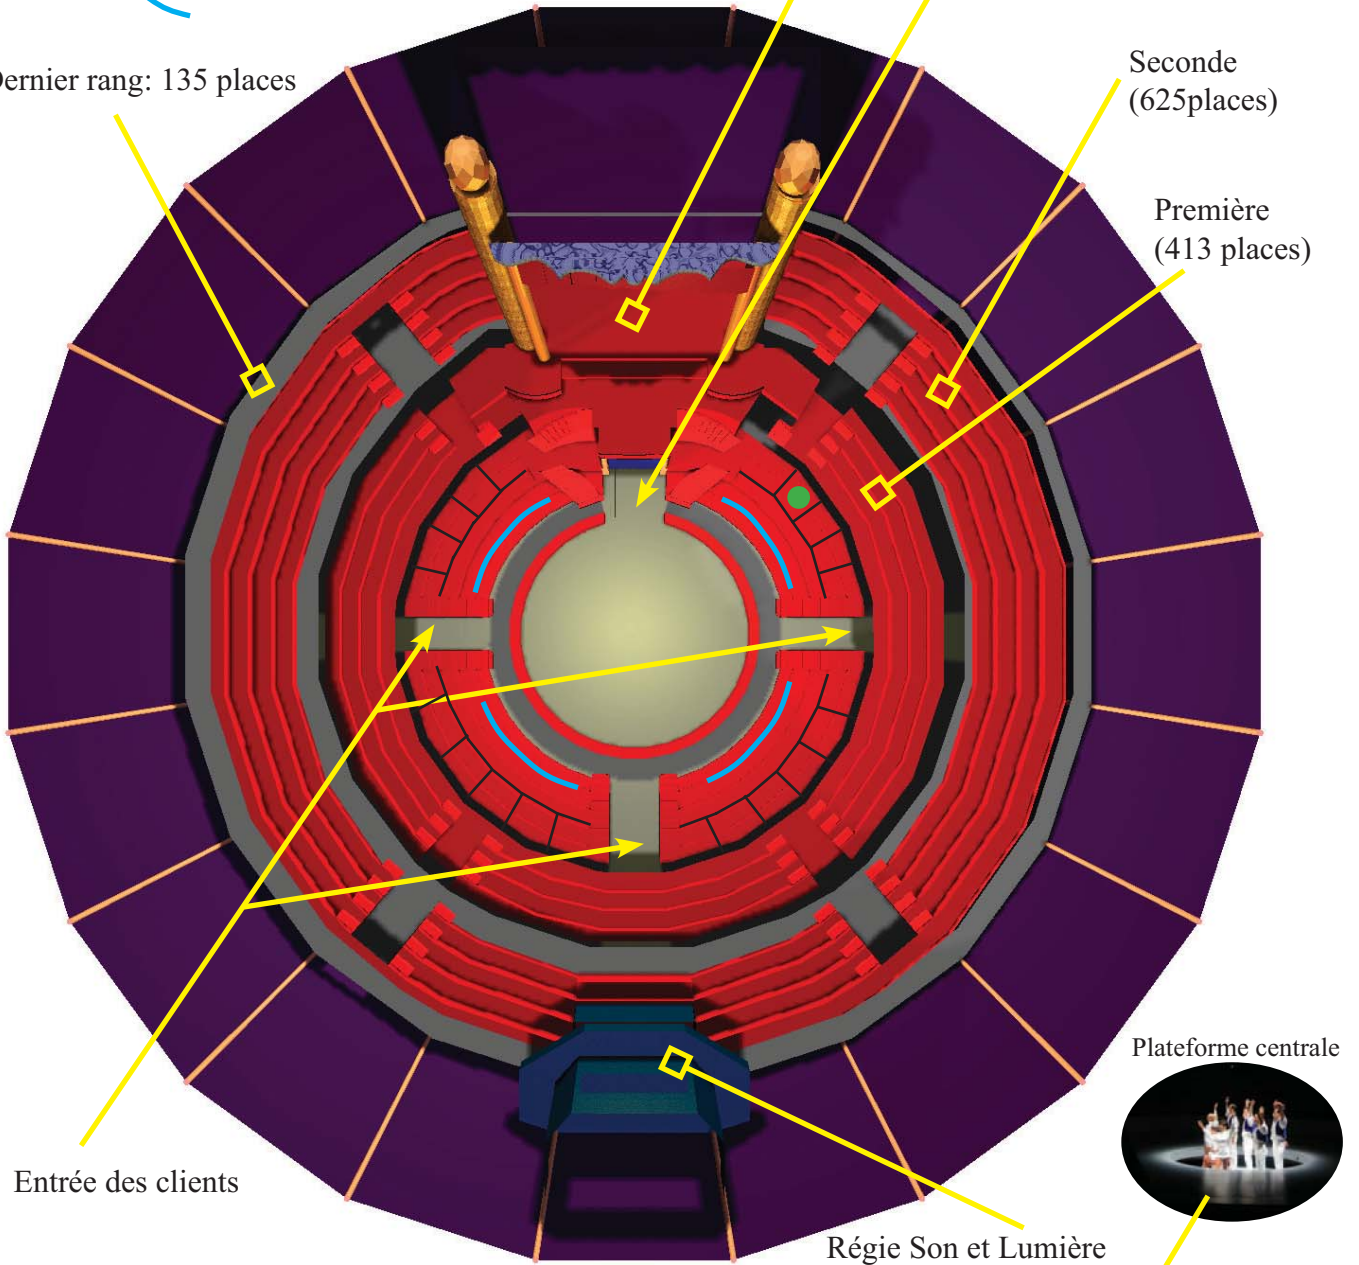

CIRQUE D'HIVER BOUGLIONE

Caractéristique du site:

LOGES: ● 152 places Pourtour de loges. (99 places)

STALLE: — 180 places

Dernier rang: 135 places

ORCHESTRE

Entrée des artistes

Seconde (625places)

Première (413 places)

Plateforme centrale

Régie Son et Lumière

Caractéristique du site:

Le Cirque

Contact:

-Évènementiel et location de salle.

Tél: 01 47 00 90 07 Laurence

Configuration maximum: Bar + Ménagerie + Ecuries

-configuration maximum dîner assis: 800 places

-configuration maximum Cocktail: 1500places