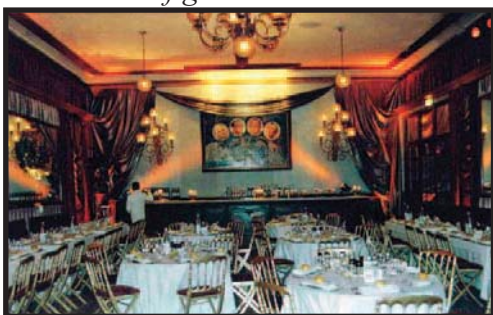

Le Bar: *config. dîner*

Le Bar: *config. cocktail*