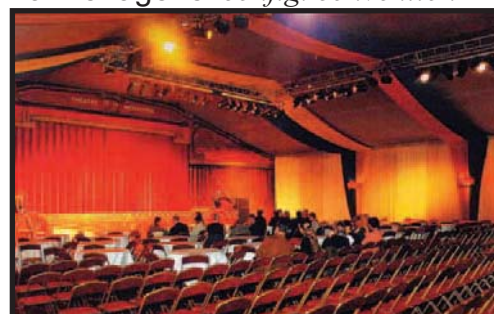

CIRQUE D'HIVER BOUGLIONE

Caractéristique du site:

LOGES: ● 152 places Pourtour de loges. (99 places)

STALLE: — 180 places

Dernier rang: 135 places

ORCHESTRE

Entrée des artistes

Seconde (625places)

Configuration maximum: Bar + Ménagerie + Ecuries

-configuration maximum dîner assis: 800 places

-configuration maximum Cocktail: 1500places