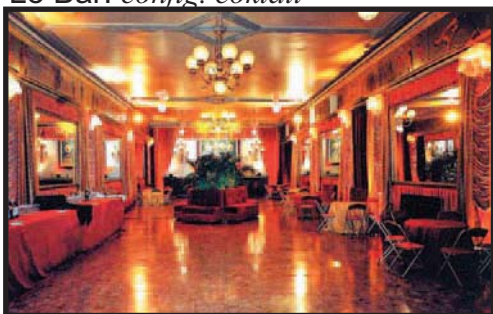

Caractéristique du site:

Contact:

-Évènementiel et location de salle.

Tél: 01 47 00 90 07 Laurence

Laurence.location@cirquedhiver.com

-Technique: son et lumière.

Tél: 06 20 60 79 85 Stephan

cirque@magnum.fr

Configuration maximum: Bar + Ménagerie + Ecuries

-configuration maximum dîner assis: 800 places

-configuration maximum Cocktail: 1500places