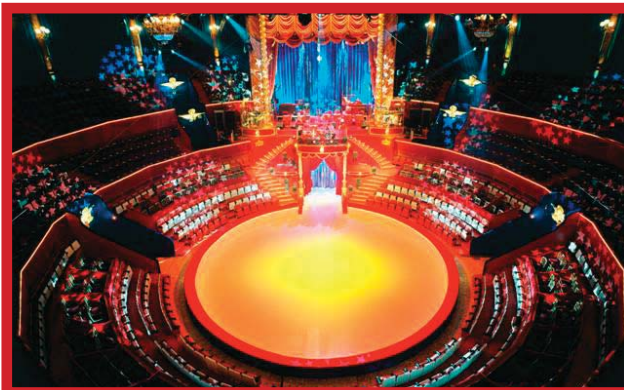

CIRQUE D'HIVER BOUGLIONE

Caractéristique du site:

LOGES: ● 152 places Pourtour de loges. (99 places)

STALLE: — 180 places

Dernier rang: 135 places

ORCHESTRE

Entrée des artistes

Seconde (625places)

Première (413 places)

Plateforme centrale

Régie Son et Lumière

Caractéristique du site:

Le Cirque

Contact:

-Évènementiel et location de salle.

Tél: 01 47 00 90 07 Laurence