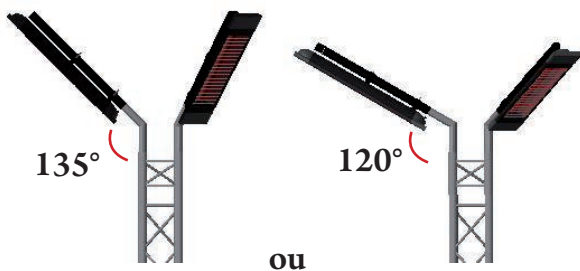

#### Chauffage INFRA ROUGE BLACKBURN 8kW

Puissance: 3 x 2.6 Kw (réglable)

Alimentation: 16A tétra

Indice: IP34 (int / ext)

Surface de chauffe (à titre indicatif): 60m<sup>2</sup>

#### TOTEM BLACKBURN 8kW

3 Chauffages montés en étoile autour du pont triangulaire type X30D. L'angle de chaque chauffage est fixe avec 2 choix possibles: 120° ou 135°

ou

Cache câble

(Dissimuler toutes les prises et accessoires électriques à l'intérieur de ce cache d'une hauteur de 50cm).