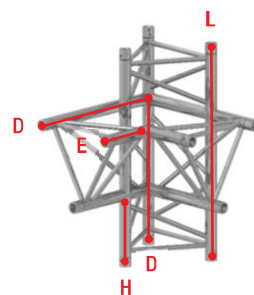

Angles triangle

Mesure en mm	A	B	C	D	E	F	G	H	K	L
E20	800	264	415	400	178	272	308	203	578	603
X30	1000	300	498	500	210	333	380	242	710	742
H40	1200	258	525	600	210	376	439	255	810	855

C001 - 45°

C002 - 60°

C003 - 90°

C004 - 120°

C005 - 135°

C006

C007

C010

C011

C012

C013

C014

Angles triangle

Mesure en mm	A	B	C	D	E	F	G	H	K	L
E20	800	264	415	400	178	272	308	203	578	603
X30	1000	300	498	500	210	333	380	242	710	742
H40	1200	258	525	600	210	376	439	255	810	855

C015

C016

C017