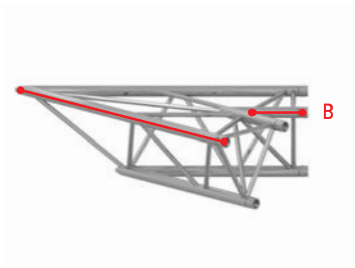

Angles triangle

Mesure en mm	A	B	C	D	E	F	G	H	K	L
E20	800	264	415	400	178	272	308	203	578	603
X30	1000	300	498	500	210	333	380	242	710	742
H40	1200	258	525	600	210	376	439	255	810	855

C001 - 45°

C002 - 60°

C003 - 90°

C004 - 120°

C005 - 135°

C006

C007

C010

C011

C012

C013

C014

Angles triangle

Mesure en mm	A	B	C	D	E	F	G	H	K	L
E20	800	264	415	400	178	272	308	203	578	603
X30	1000	300	498	500	210	333	380	242	710	742
H40	1200	258	525	600	210	376	439	255	810	855

C015

C016

C017