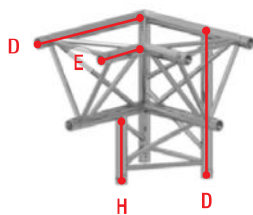

Angles triangle

Mesure en mm	A	B	C	D	E	F	G	H	K	L
E20	800	264	415	400	178	272	308	203	578	603
X30	1000	300	498	500	210	333	380	242	710	742
H40	1200	258	525	600	210	376	439	255	810	855

C001 - 45°

C002 - 60°

C003 - 90°

C004 - 120°

C005 - 135°

C006

C007

C010

C011

C012

C013

C014

Angles triangle

Mesure en mm	A	B	C	D	E	F	G	H	K	L
E20	800	264	415	400	178	272	308	203	578	603
X30	1000	300	498	500	210	333	380	242	710	742
H40	1200	258	525	600	210	376	439	255	810	855

C015

C016

C017