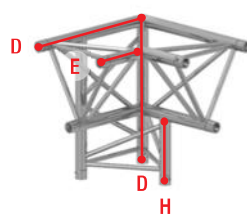

Angles triangle

Mesure en mm	A	B	C	D	E	F	G	H	K	L
E20	800	264	415	400	178	272	308	203	578	603
X30	1000	300	498	500	210	333	380	242	710	742
H40	1200	258	525	600	210	376	439	255	810	855

C001 - 45°

C002 - 60°

C003 - 90°

C004 - 120°

C005 - 135°

C006

C007

C010

C011

C012

C013

C014

Angles triangle

Mesure en mm	A	B	C	D	E	F	G	H	K	L
E20	800	264	415	400	178	272	308	203	578	603
X30	1000	300	498	500	210	333	380	242	710	742
H40	1200	258	525	600	210	376	439	255	810	855

C015

C016

C017