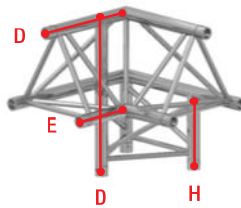

Angles triangle

Mesure en mm	A	B	C	D	E	F	G	H	K	L
E20	800	264	415	400	178	272	308	203	578	603
X30	1000	300	498	500	210	333	380	242	710	742
H40	1200	258	525	600	210	376	439	255	810	855

C001 - 45°

C002 - 60°

C003 - 90°

C004 - 120°

C005 - 135°

C006

C007

C010

C011

C012

C013

C014

Angles triangle

Mesure en mm	A	B	C	D	E	F	G	H	K	L
E20	800	264	415	400	178	272	308	203	578	603
X30	1000	300	498	500	210	333	380	242	710	742
H40	1200	258	525	600	210	376	439	255	810	855

C015

C016

C017