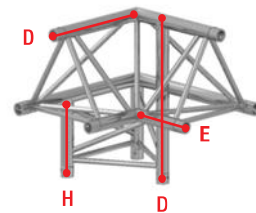

Angles triangle

Mesure en mm	A	B	C	D	E	F	G	H	K	L
E20	800	264	415	400	178	272	308	203	578	603
X30	1000	300	498	500	210	333	380	242	710	742
H40	1200	258	525	600	210	376	439	255	810	855

C001 - 45°

C002 - 60°

C003 - 90°

C004 - 120°

C005 - 135°

C006

C007

C010

C011

C012

C013

C014

Angles triangle

Mesure en mm	A	B	C	D	E	F	G	H	K	L
E20	800	264	415	400	178	272	308	203	578	603
X30	1000	300	498	500	210	333	380	242	710	742
H40	1200	258	525	600	210	376	439	255	810	855

C015

C016

C017