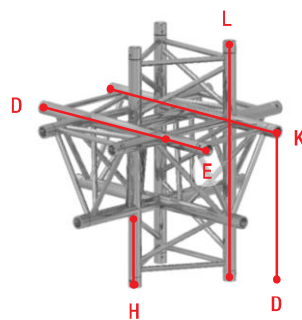

Angles triangle

Mesure en mm	A	B	C	D	E	F	G	H	K	L
E20	800	264	415	400	178	272	308	203	578	603
X30	1000	300	498	500	210	333	380	242	710	742
H40	1200	258	525	600	210	376	439	255	810	855

C001 - 45°

C002 - 60°

C013

C014

Angles triangle

Mesure en mm	A	B	C	D	E	F	G	H	K	L
E20	800	264	415	400	178	272	308	203	578	603
X30	1000	300	498	500	210	333	380	242	710	742
H40	1200	258	525	600	210	376	439	255	810	855

C015

C016

C017

C018

C019

C020

C021

C022

C023

C024

C039