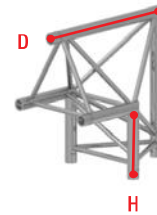

Angles triangle

Mesure en mm	A	B	C	D	E	F	G	H	K	L
E20	800	264	415	400	178	272	308	203	578	603
X30	1000	300	498	500	210	333	380	242	710	742
H40	1200	258	525	600	210	376	439	255	810	855

C001 - 45°

C002 - 60°

C003 - 90°

C004 - 120°

C005 - 135°

C006

C007

C010

C011

C012

C013

C014

Angles triangle

Mesure en mm	A	B	C	D	E	F	G	H	K	L
E20	800	264	415	400	178	272	308	203	578	603
X30	1000	300	498	500	210	333	380	242	710	742
H40	1200	258	525	600	210	376	439	255	810	855

C015

C016

C017