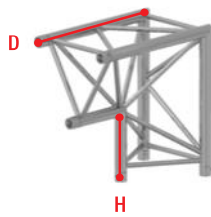

Angles triangle

Mesure en mm	A	B	C	D	E	F	G	H	K	L
E20	800	264	415	400	178	272	308	203	578	603
X30	1000	300	498	500	210	333	380	242	710	742
H40	1200	258	525	600	210	376	439	255	810	855

C001 - 45°

C002 - 60°

C003 - 90°

C004 - 120°

C005 - 135°

C006

C007

C010

C011

C012

C013

C014

Angles triangle

Mesure en mm	A	B	C	D	E	F	G	H	K	L
E20	800	264	415	400	178	272	308	203	578	603
X30	1000	300	498	500	210	333	380	242	710	742
H40	1200	258	525	600	210	376	439	255	810	855

C015

C016

C017